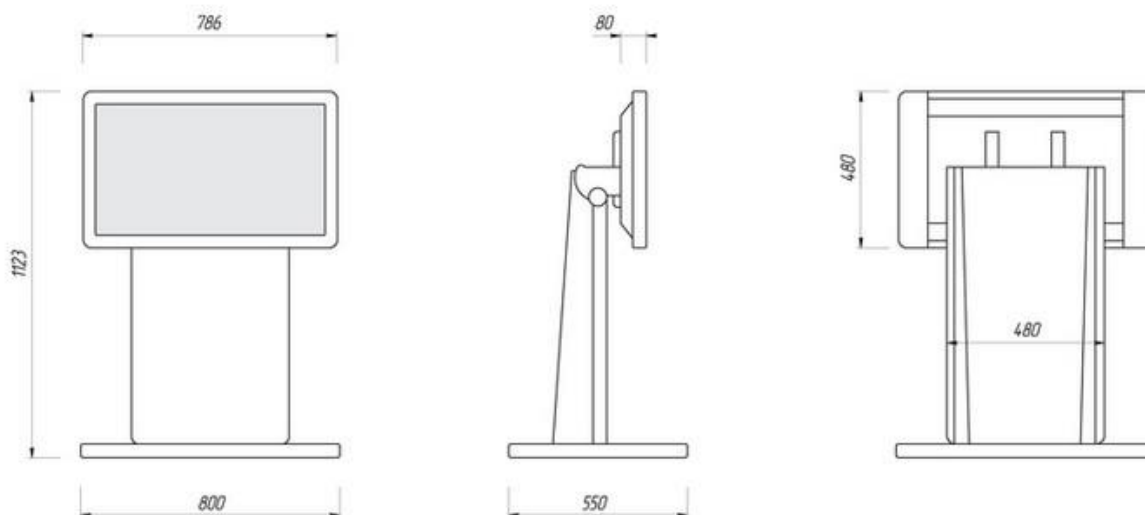

Доступные диагонали:

32" дюйма Full HD | 43" дюйма 4k Ultra HD | 55" дюймов 4k Ultra HD

Характеристики стандартной конфигурации:

Материал Сталь

Диагональ экрана: 32 дюйма

Разрешение Full HD

Тип сенсора ИК-рамка на 20 одновременных касаний

Процессор: Intel i3 (опционально i5/i7)

Оперативная память: 8 Гб (опционально до 32 Гб)

Жесткий диск: SSD 128 Гб (опционально до 1 Тб)

WI-FI адаптер Да

Аудиосистема Встроенная 2x15 Вт

Операционная система: Windows 10

Цвет По каталогу RAL

Разъемы для подключения внешних устройств RJ-45 / AUX / USB

Система охлаждения Да

Регулировка угла наклона Механическая

Программная оболочка VM Aura: Система удаленного мониторинга, пакет офисных приложений, пакет программ для проведения презентаций, программы для проведения уроков, режим "белая доска", защищенный браузер (Программное обеспечение является неотъемлемой частью оборудования)

Производим интерактивное оборудование как с типовой, так и с индивидуальной конфигурацией под задачи вашего проекта.