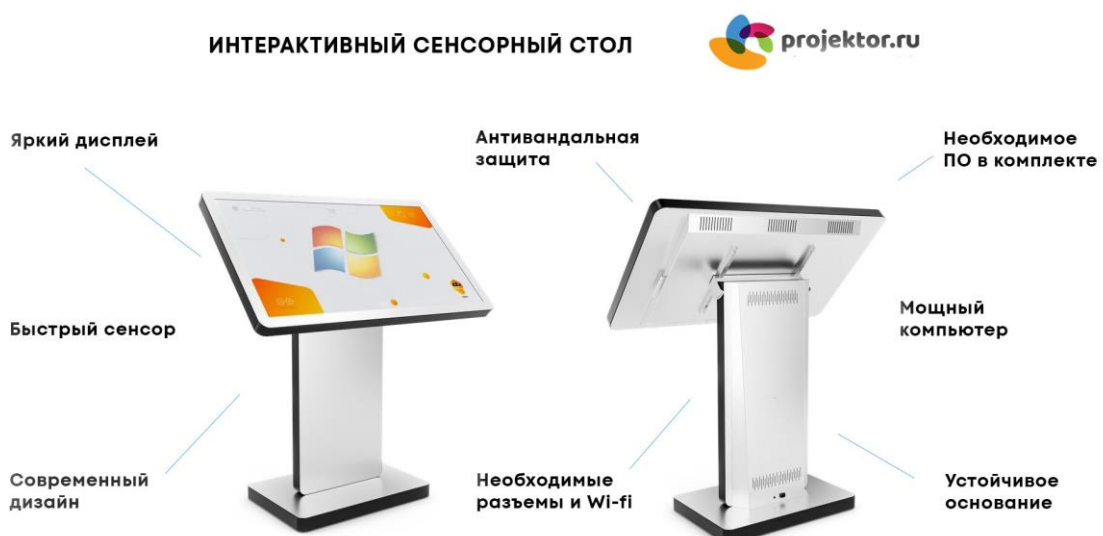

# Интерактивный сенсорный стол BM Prototype New

**Интерактивный стол Prototype New** – это современное мультимедийное решение, которое сочетает в себе интерактивные технологии с элегантным дизайном. Новый сенсорный стол производителя доступен в диагоналях от 32" до 55" дюймов и в сочетании с новым интерактивным ПО KIOSK INFO предлагает расширенные функциональные возможности и еще более высокий уровень удобства.

**Бесплатная полноценная программная оболочка Aura** в комплекте поставки делает интерактивное устройство готовым к работе сразу после включения без сложной настройки и установки дополнительного ПО.

### Характеристики стандартной конфигурации:

Материал Сталь

Диагональ экрана: 32 дюйма

Разрешение Full HD

Тип сенсора ИК-рамка на 20 одновременных касаний

Процессор: Intel i3 (опционально i5/i7)

Оперативная память: 8 Гб (опционально до 32 Гб)